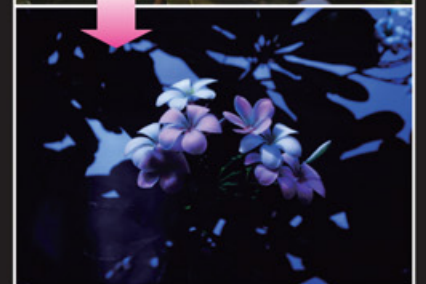

Shiningpicture.® シャイニングピクチャー

SHINING PICTURE

TRICK ART & AIRBRUSH.

耐久性に優れたアクリル系の高級塗料を使用し、3D手法を駆使してエアブラシと筆を用いて描く壁画です。無地の壁がインパクトのある壁に生まれ変わります。