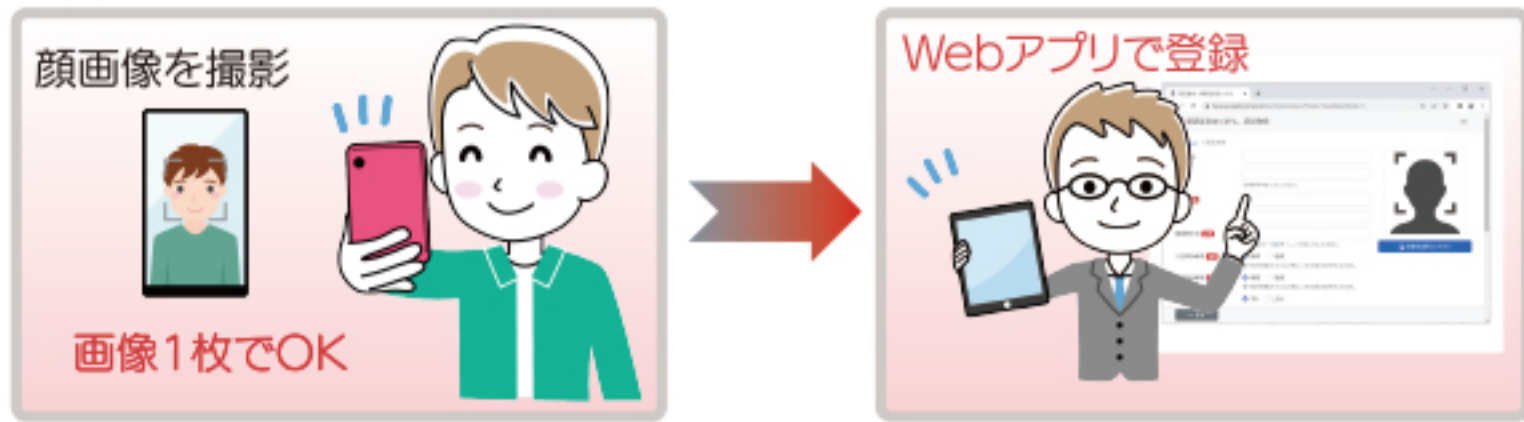

SUCCEED

AI 顔認証システム

非接触でAIによる顔認証と検温を同時に行い、音声案内、電気錠の施解錠、入退室時間と認証画像の記録が可能

勤怠管理システム
との連携も可能!!

登録はスムーズに

スマホなどで撮影した顔画像をそのまま登録
登録時に氏名、認証開始日などを設定

PC/タブレット/スマホで

認証設定、認証履歴を一覧/個別に表示可能
認証履歴は表形式にて帳票出力可能
個別選択により履歴画像を表示可能

インストール不要
Webで簡単操作
画像1枚でOK
見やすい大画面
帳票出力可能

動作概要

登録時

入室時

退出時

機能概要

【認証設定機能】

認証登録、一覧表示、更新(顔画像の更新可)、削除、絞り込み検索(グループ、氏名)